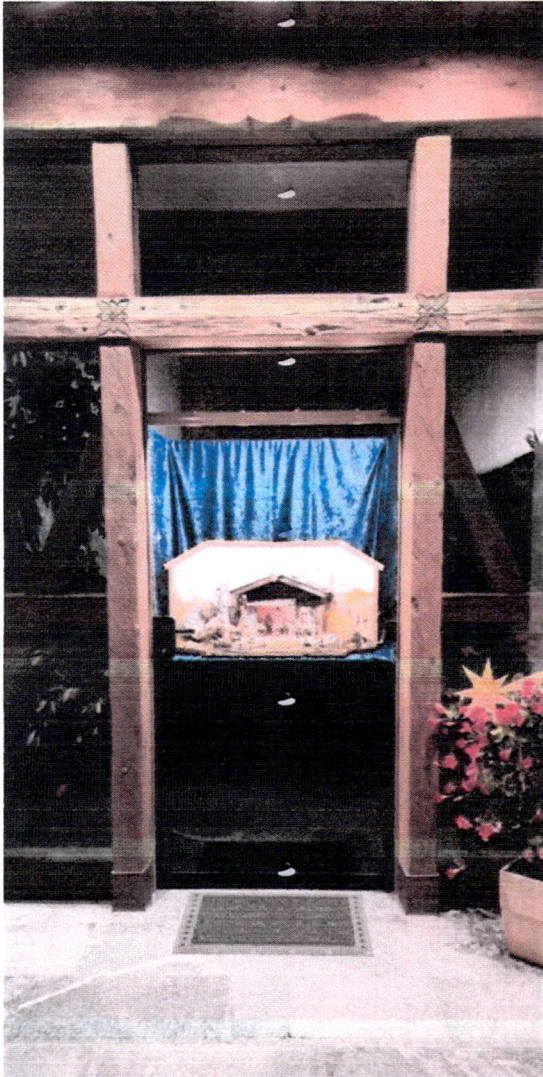

Krippenfreunde Bichlbach

*Einladung zur
Eröffnung des Krippenweges
von der
Dorfkrippe zur Zunftkirche*

**Am Samstag, den 30. November 2024
um
18:00 Uhr bei der Dorfkrippe
in Bichlbach**

Musikalische Umrahmung